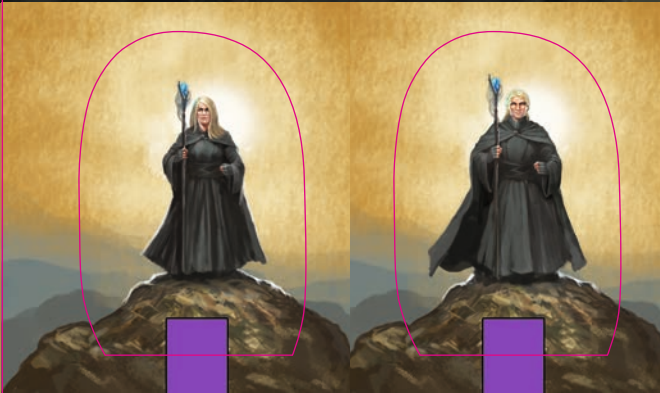

13

14

15

16

17

18

19

20

## LIPHARDUS

Dunkler Magier aus dem Norden  
Rang 34

**Sonderfähigkeit:** Liphardus kann pro Kampfrunde – sofort nach dem Würfeln des Gegners – **einen** geworfenen Würfel des Gegners auf die **gegenüberliegende** Seite drehen. Das geht auch gegen Endgegner.